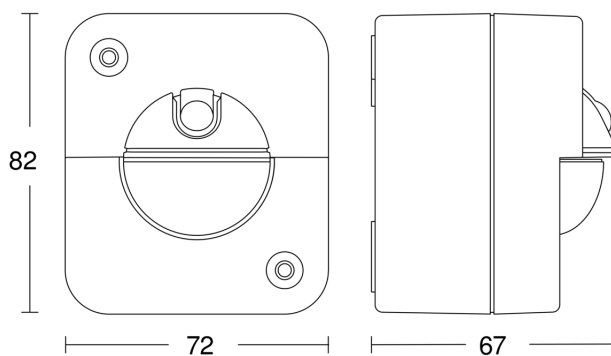

## Technische Daten

Ausführung	Bewegungsmelder
Abmessungen (L x B x H)	82 x 72 x 67 mm
Netzanschluss	220 – 240 V / 50 – 60 Hz
Sensortechnologie	Passiv Infrarot
Anwendung, Ort	Innenbereich, Außenbereich
Montageort	Wand
Montageart	Aufputz
Montagehöhe	0,90 – 2,20 m
Reichweite Radial	r = 3 m (14 m <sup>2</sup> )
Reichweite Tangential	r = 8 m (101 m <sup>2</sup> )
Erfassungswinkel	180 °
Öffnungswinkel	90 °
Schaltzonen	96 Schaltzonen
optimale Montagehöhe	1,1 m
Mechanische Skalierbarkeit	Nein
Unterkriechschutz	Ja
Elektronische Skalierbarkeit	Nein
Dämmerungseinstellung Teach	Ja
Dämmerungseinstellung	2 – 1000 lx
Zeiteinstellung	5 s – 30 Min.
Leistung	200 W
Schaltausgang 1, Ohmsch	200 W
Schaltausgang 1, Anzahl LED/Leuchtstofflampen	4 stk.

## Sensorerfassungsbereich

Mögliche Montagehöhe: 0,90 m – 2,20 m

Orange: radial

Schwarz: tangential

## Maßzeichnung