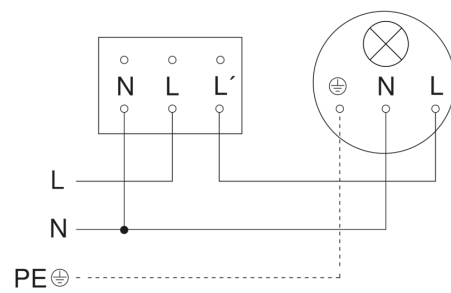

## Maßzeichnung

# IR 180 AP easy

Aufputz

EAN 4007841 066048

Art.-Nr. 066048

Schaltplan 2-Draht-Verkabelung

Schaltplan 3-Draht-Verkabelung

Schaltplan Vernetzung mehrerer Sensoren