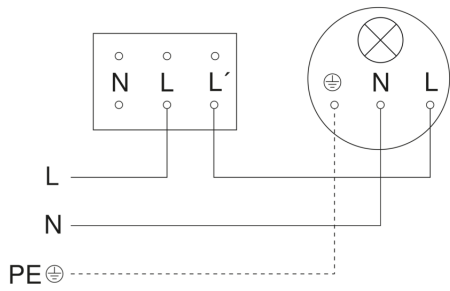

## Maßzeichnung

# IR 180 AP easy

Aufputz

EAN 4007841 066048

Art.-Nr. 066048

Schaltplan 2-Draht-Verkabelung

Schaltplan 3-Draht-Verkabelung

Schaltplan Vernetzung mehrerer Sensoren